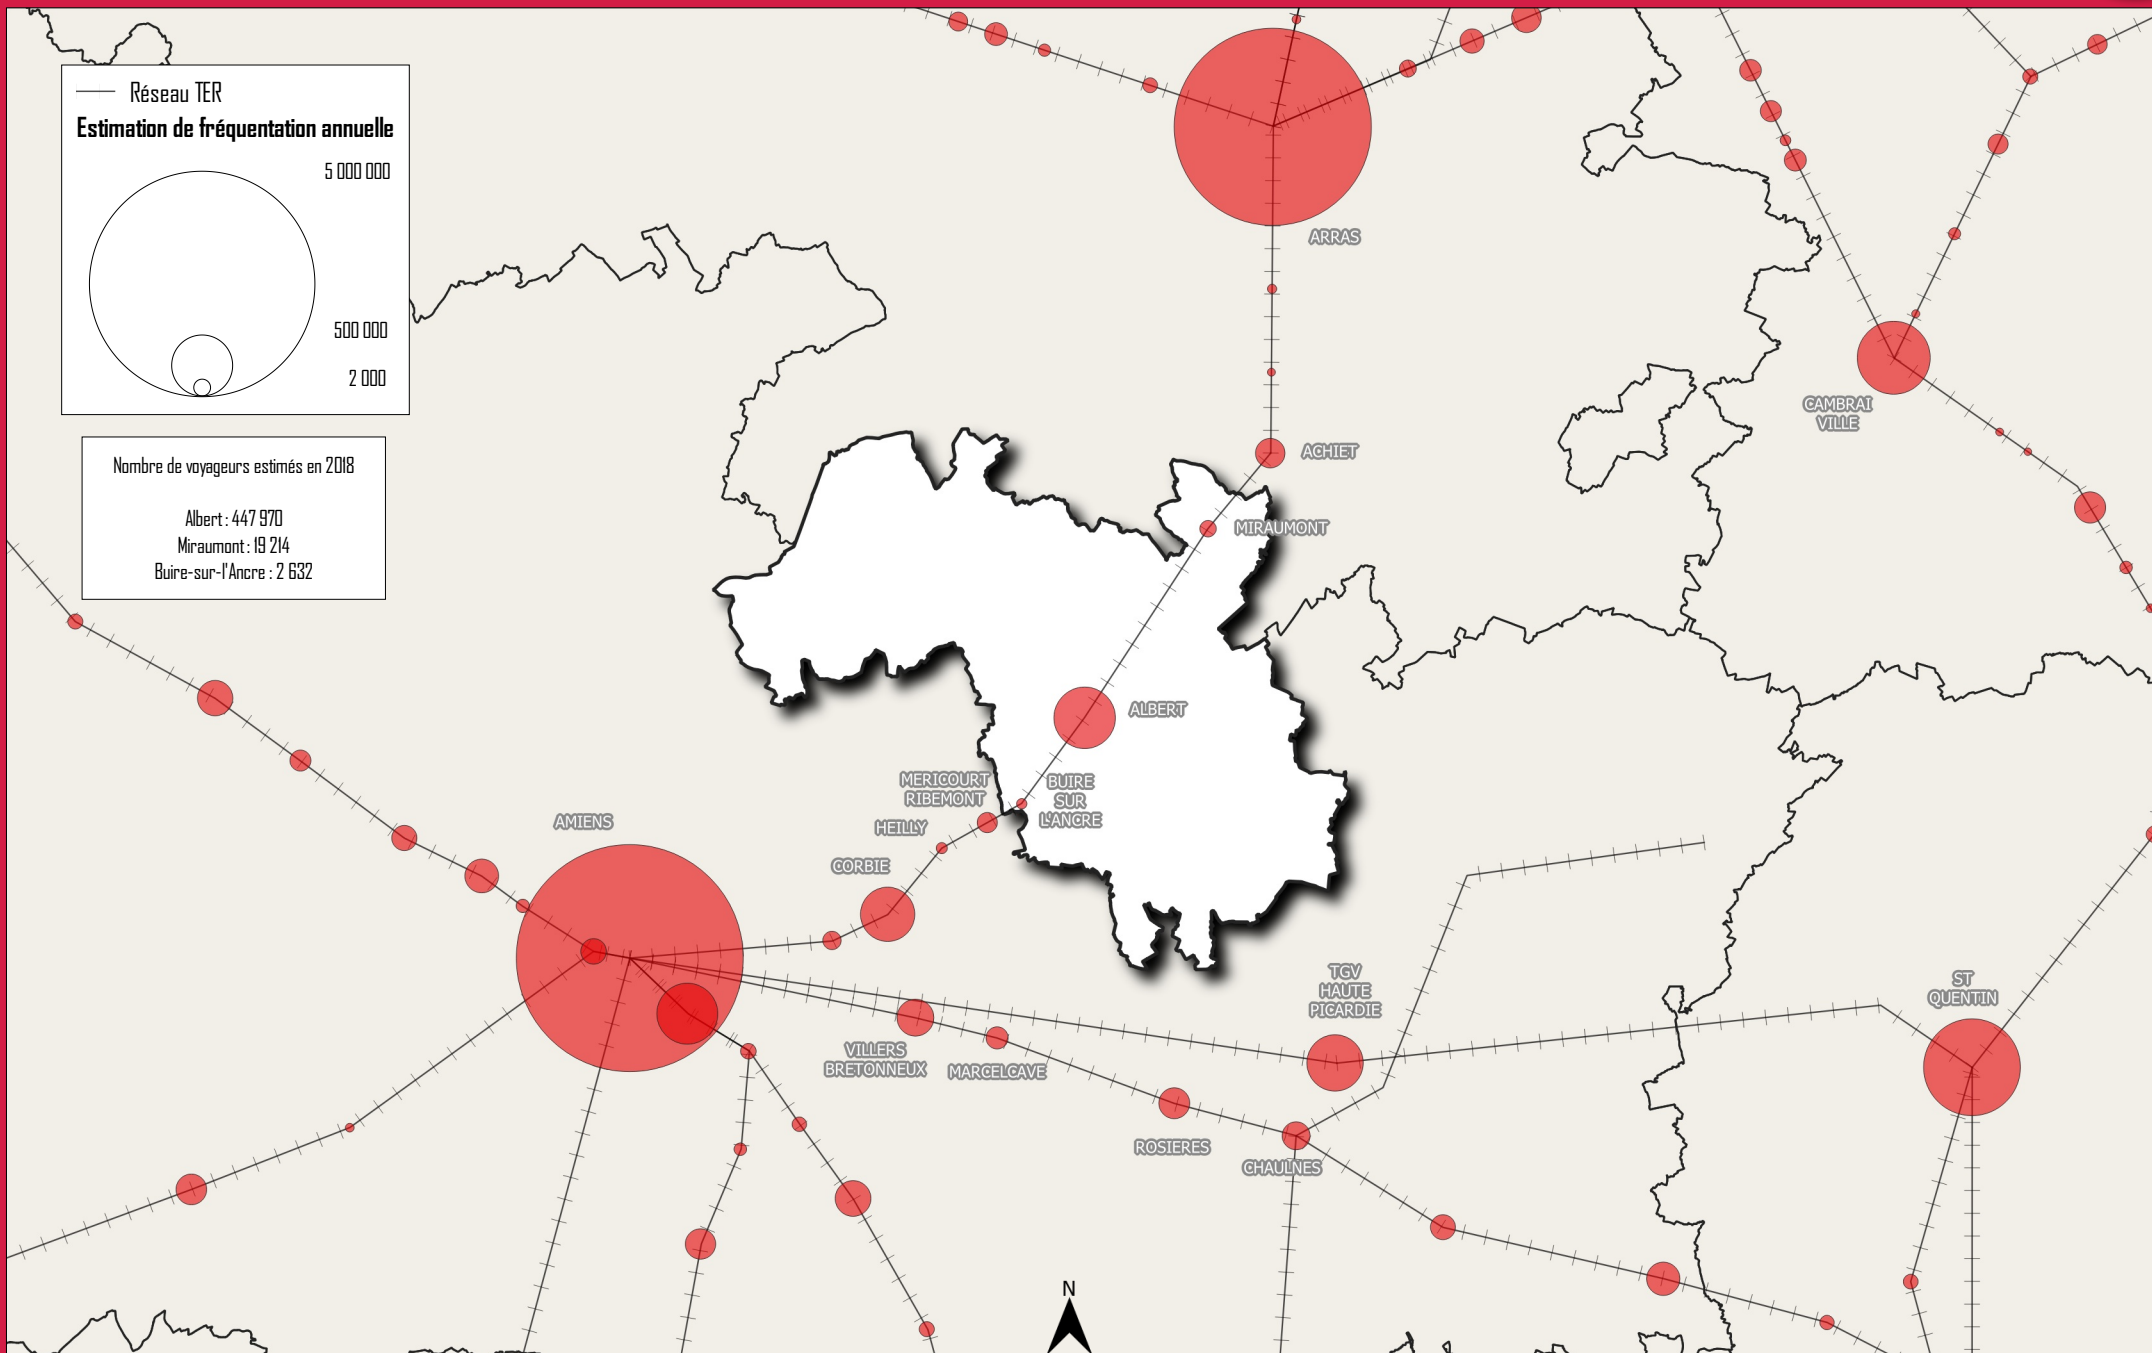

Communauté de Communes du Pays du Coquelicot

Fréquentation voyageurs des gares TER en 2018

0 2 4 6 8 km